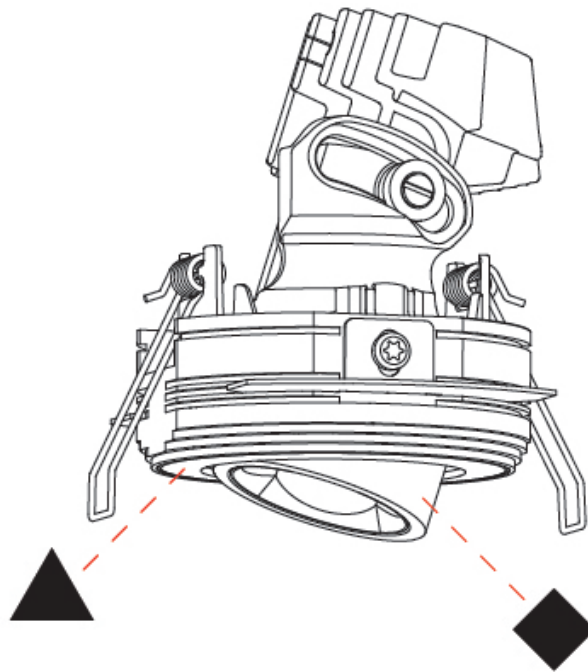

## OIKO PRO ROUND ADJUSTABLE TRIMLESS

A35885-

PROJECT

TYPE

SPECIFIER

QUANTITY

DATE